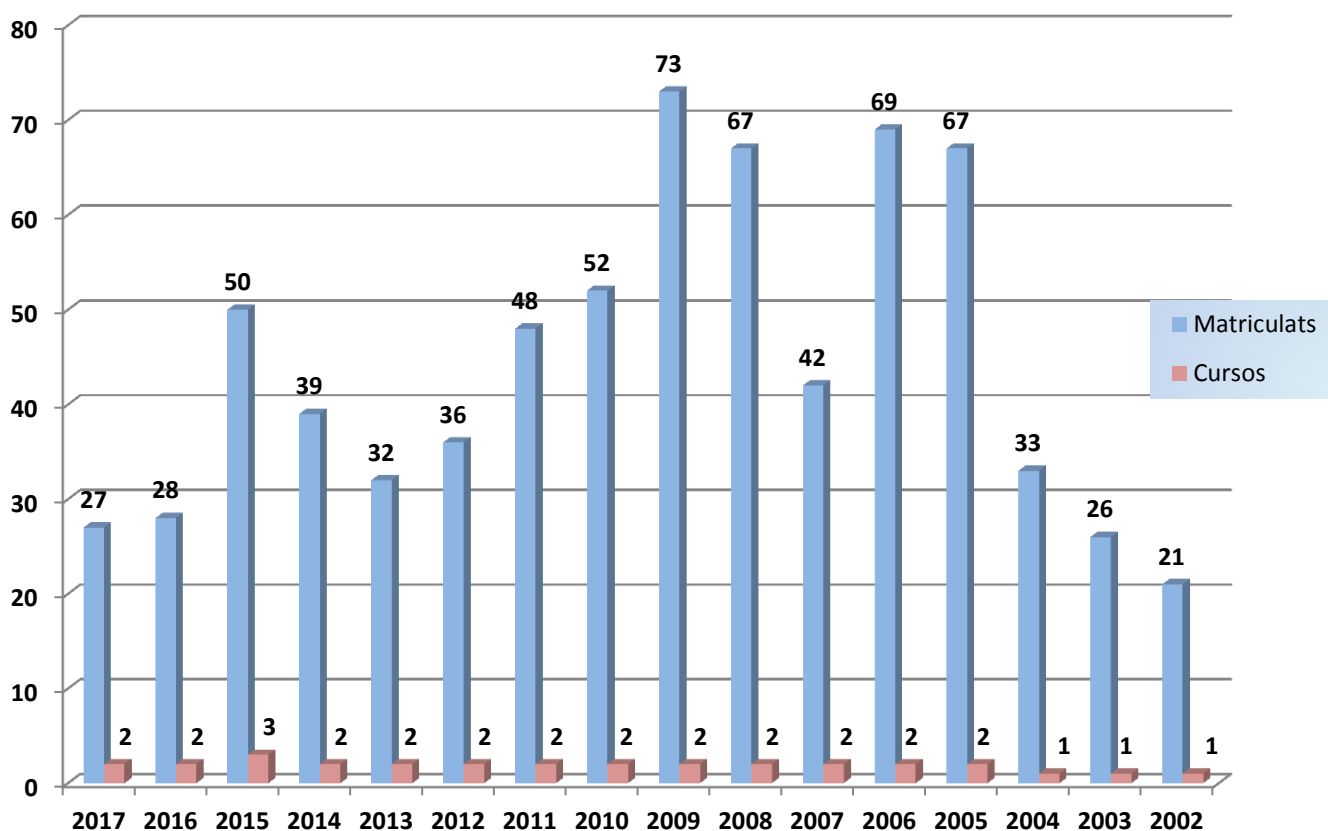

La Universitat d'Estiu a Tremp

2002-2017

Edicions	Cursos realitzats	Alumnes Matriculats
16	30	710

<http://www.udl.cat/ca/serveis/estiu/Historia/Tremp/>

TREMP, 2002-2017

Matriculats: 710

Cursos: 30