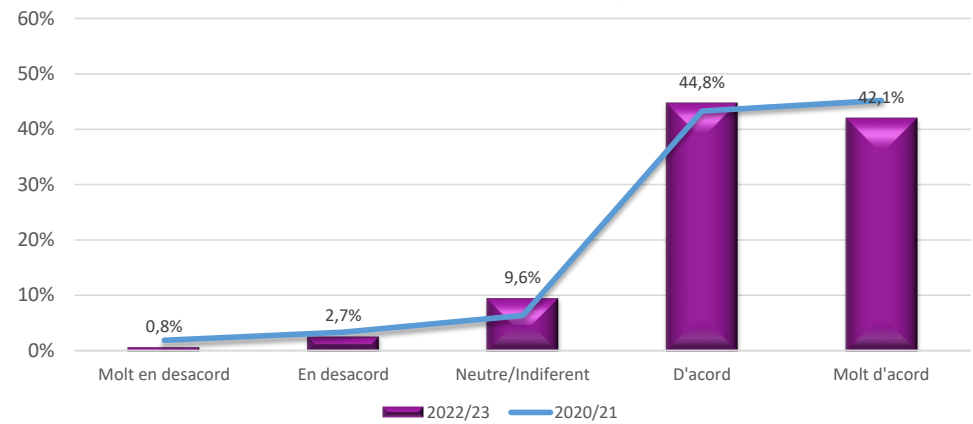

Satisfacció tutor/a acadèmic/a sobre el pràcticum Participació 2022/23

Satisfacció tutor/a acadèmic/a sobre el pràcticum UdL 2022/23

valoració del 1 (molt desfavorable) al 5 (molt favorable) - Enquesta BIENNAL

Satisfacció tutor/a acadèmic/a sobre el pràcticum GRAU 2022/23

valoració del 1 (molt desfavorable) al 5 (molt favorable) - Enquesta BIENNAL

Satisfacció tutor/a acadèmic/a sobre el pràcticum MÀSTER 2022/23