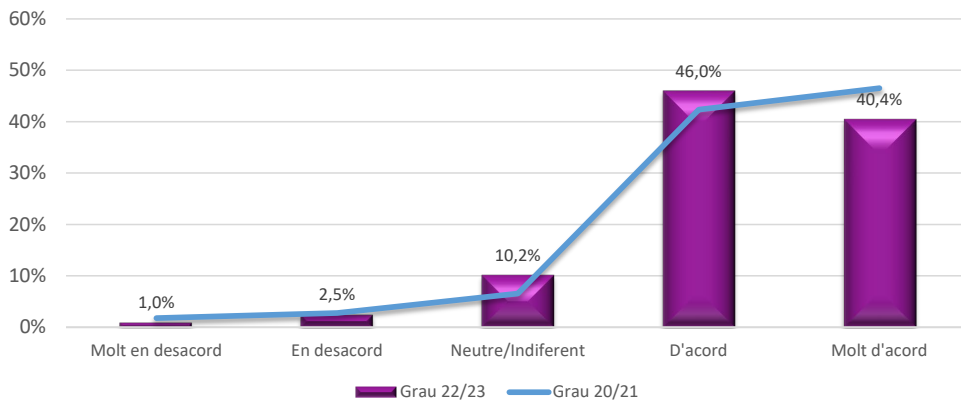

Satisfacció tutor/a acadèmic/a sobre el pràcticum Participació 2022/23

Satisfacció tutor/a acadèmic/a sobre el pràcticum UdL 2022/23

valoració del 1 (molt desfavorable) al 5 (molt favorable) - Enquesta BIENNAL

Satisfacció tutor/a acadèmic/a sobre el pràcticum GRAU 2022/23

valoració del 1 (molt desfavorable) al 5 (molt favorable) - Enquesta BIENNAL

Satisfacció tutor/a acadèmic/a sobre el pràcticum MÀSTER 2022/23