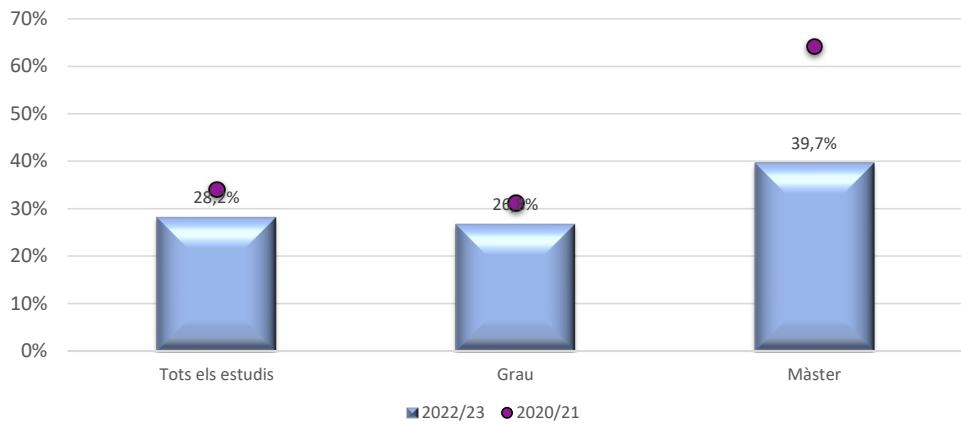

Satisfacció tutor/a acadèmic/a sobre el pràcticum Participació 2022/23

Satisfacció tutor/a acadèmic/a sobre el pràcticum UdL 2022/23

valoració del 1 (molt desfavorable) al 5 (molt favorable) - Enquesta BIENNAL

Satisfacció tutor/a acadèmic/a sobre el pràcticum GRAU 2022/23

valoració del 1 (molt desfavorable) al 5 (molt favorable) - Enquesta BIENNAL

Satisfacció tutor/a acadèmic/a sobre el pràcticum MÀSTER 2022/23