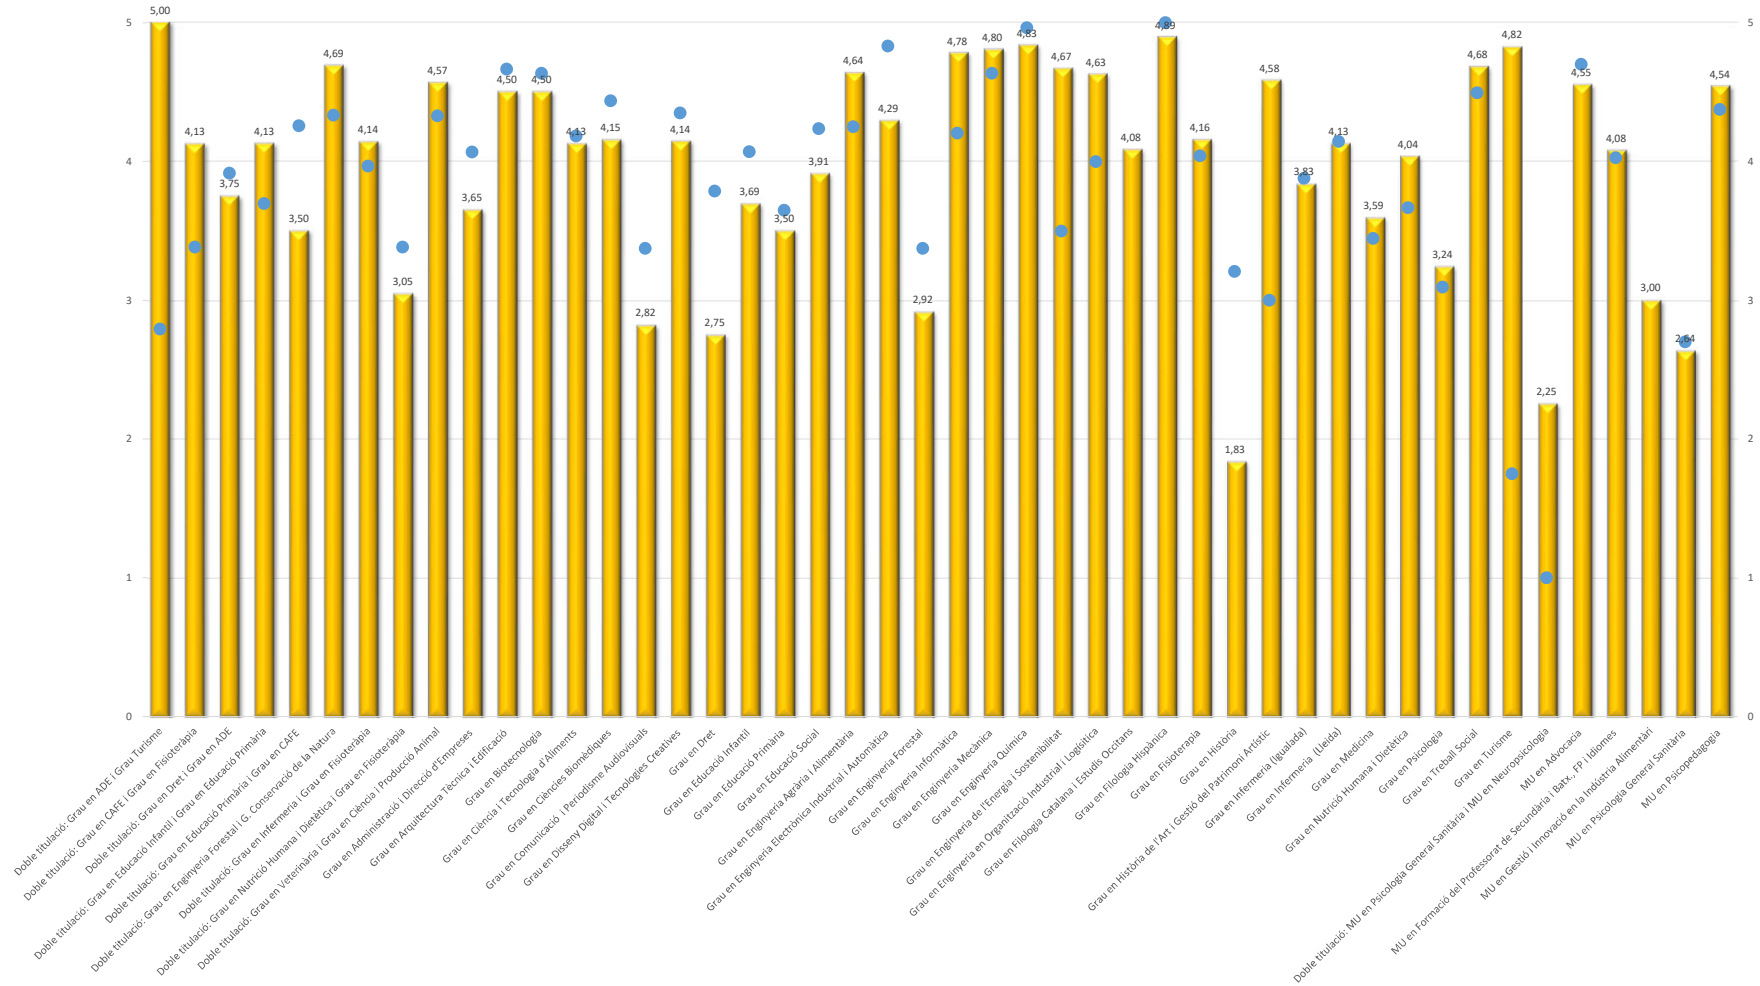

**Enquesta de satisfacció de l'Estudiantat sobre el Pràcticum**  
**Rati de Participació**  
**UdL 2022-23**

valoració del 1 (molt desfavorable) al 5 (molt favorable)

■ Participació 2022-23  
● Participació 2021-22

### Enquesta de satisfacció de l'Estudiantat sobre el Pràcticum Opinió sobre el Tutor/a acadèmica/a UdL 2022-23

valoració del 1 (molt desfavorable) al 5 (molt favorable)

■ Mitjana satisfacció curs 22-23  
● Mitjana satisfacció curs 21-22