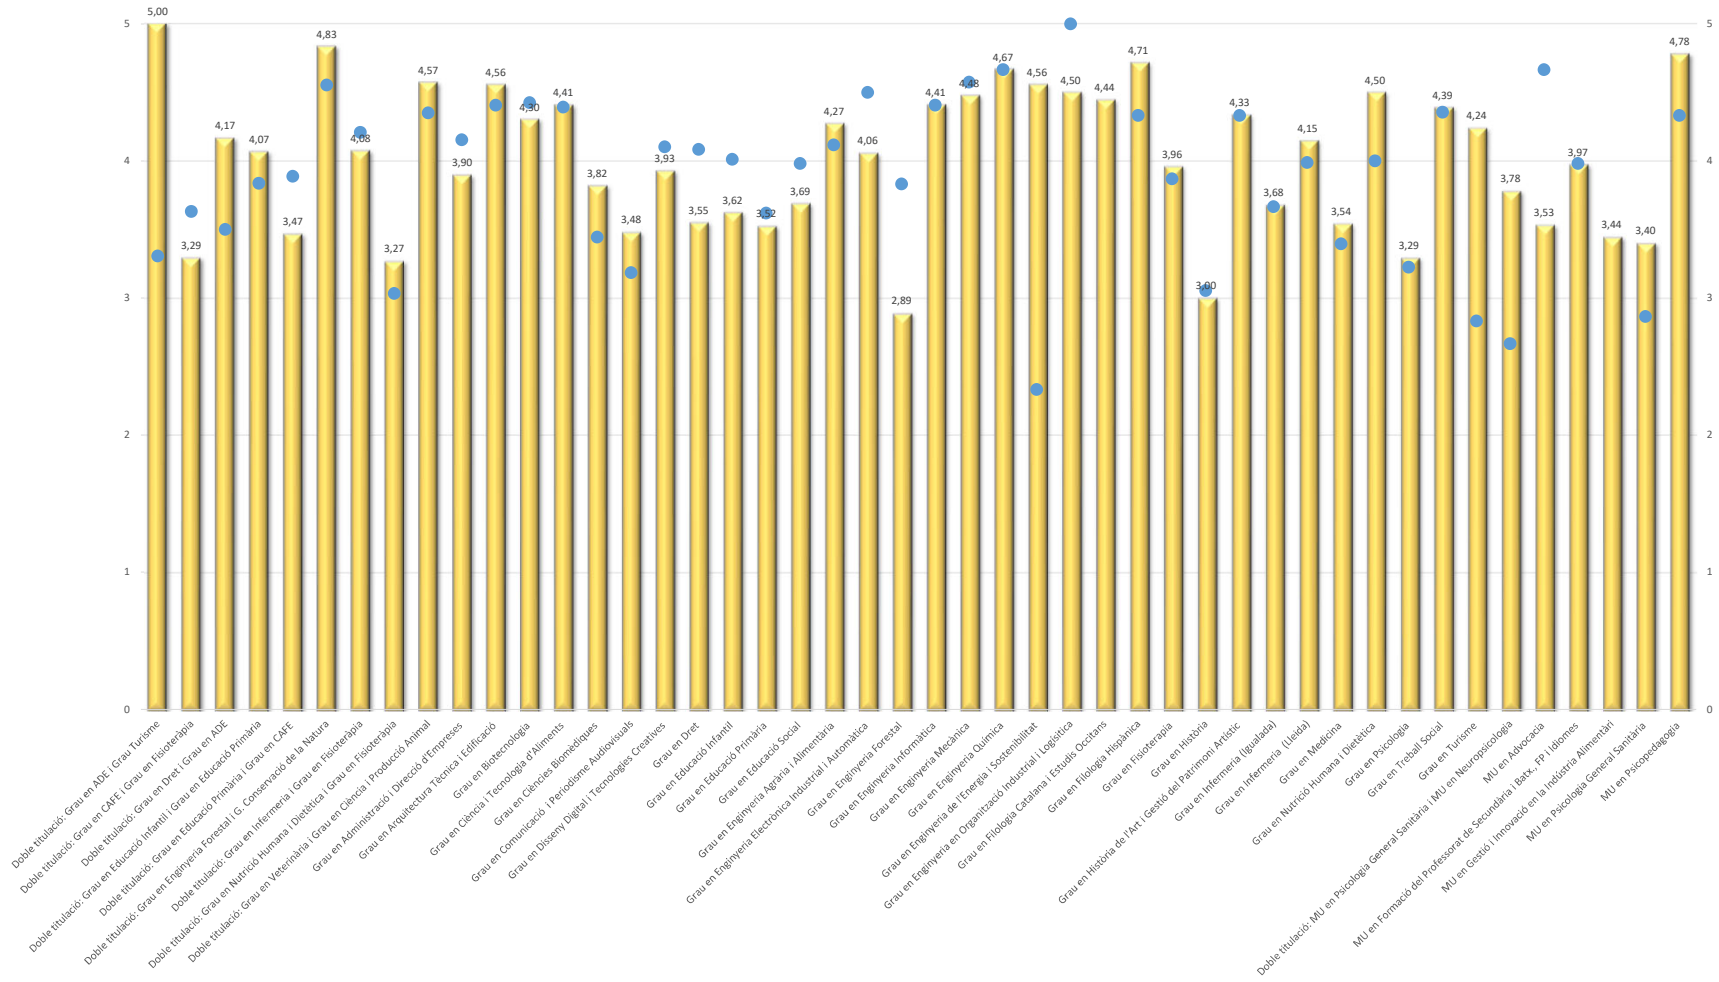

### Enquesta de satisfacció de l'Estudiantat sobre el Pràcticum Opinió sobre la institució col·laboradora (centre i tutor) UdL 2022-23

valoració del 1 (molt desfavorable) al 5 (molt favorable)

■ Mitjana satisfacció curs 22-23  
● Mitjana satisfacció curs 21-22

### Enquesta de satisfacció de l'Estudiantat sobre el Pràcticum Opinió sobre l'organització UdL 2022-23

valoració del 1 (molt desfavorable) al 5 (molt favorable)

■ Mitjana satisfacció curs 22-23  
● Mitjana satisfacció curs 21-22