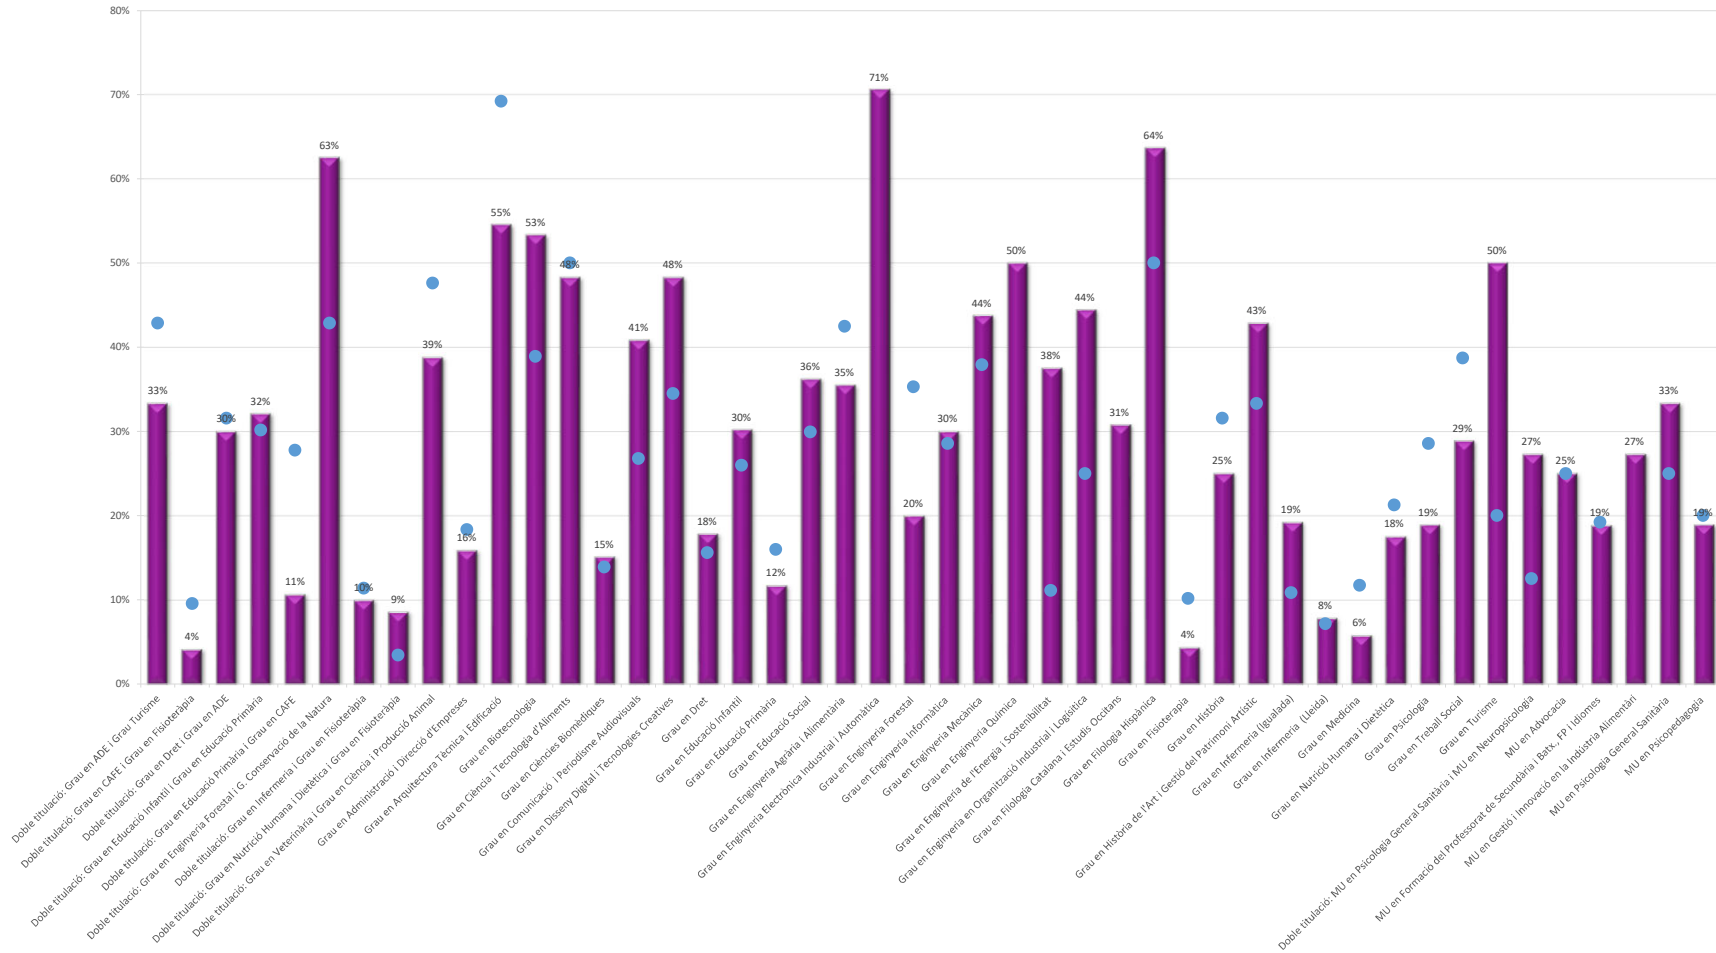

**Enquesta de satisfacció de l'Estudiantat sobre el Pràcticum**  
**Rati de Participació**  
**UdL 2022-23**

valoració del 1 (molt desfavorable) al 5 (molt favorable)

■ Participació 2022-23  
● Participació 2021-22