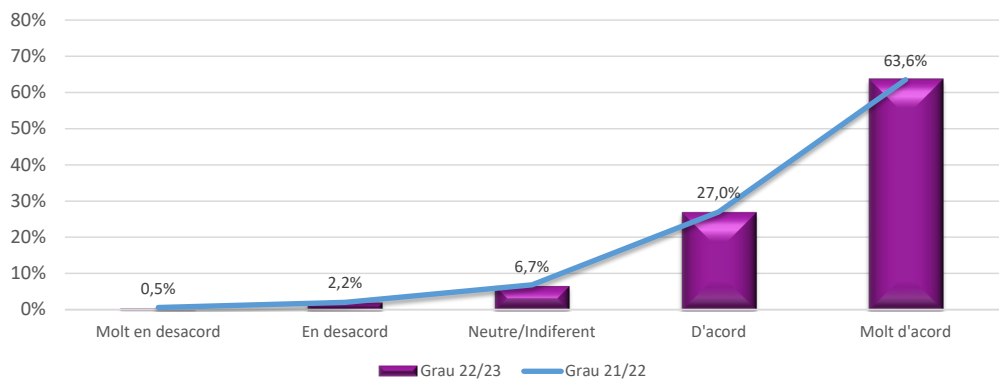

### Satisfacció del tutor d'entitat del pràcticum Participació 2022/23

### Satisfacció del tutor d'entitat sobre el pràcticum UdL 2022/23

valoració del 1 (molt desfavorable) al 5 (molt favorable)

### Satisfacció del tutor d'entitat sobre el pràcticum GRAU 2022/23

valoració del 1 (molt desfavorable) al 5 (molt favorable)