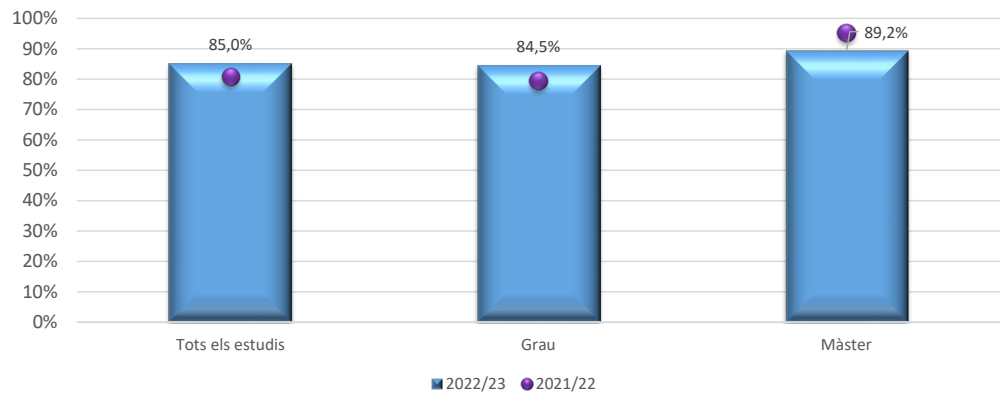

### Satisfacció del tutor d'entitat del pràcticum Participació 2022/23

### Satisfacció del tutor d'entitat sobre el pràcticum UdL 2022/23

valoració del 1 (molt desfavorable) al 5 (molt favorable)