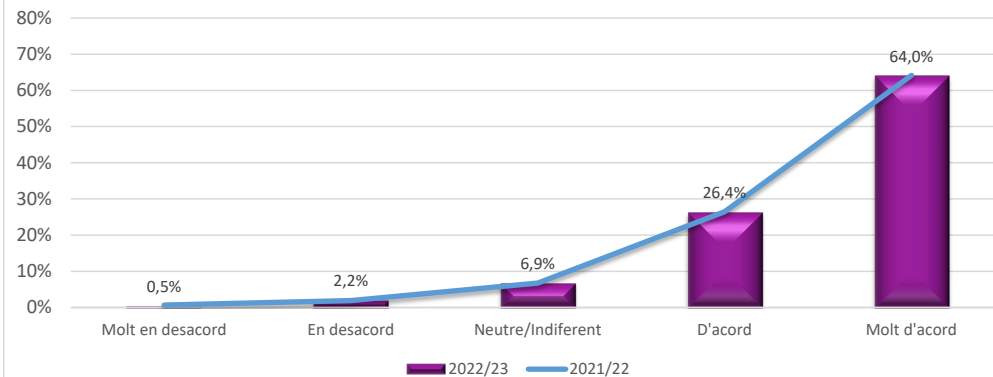

### Satisfacció del tutor d'entitat del pràcticum Participació 2022/23

### Satisfacció del tutor d'entitat sobre el pràcticum UdL 2022/23

valoració del 1 (molt desfavorable) al 5 (molt favorable)