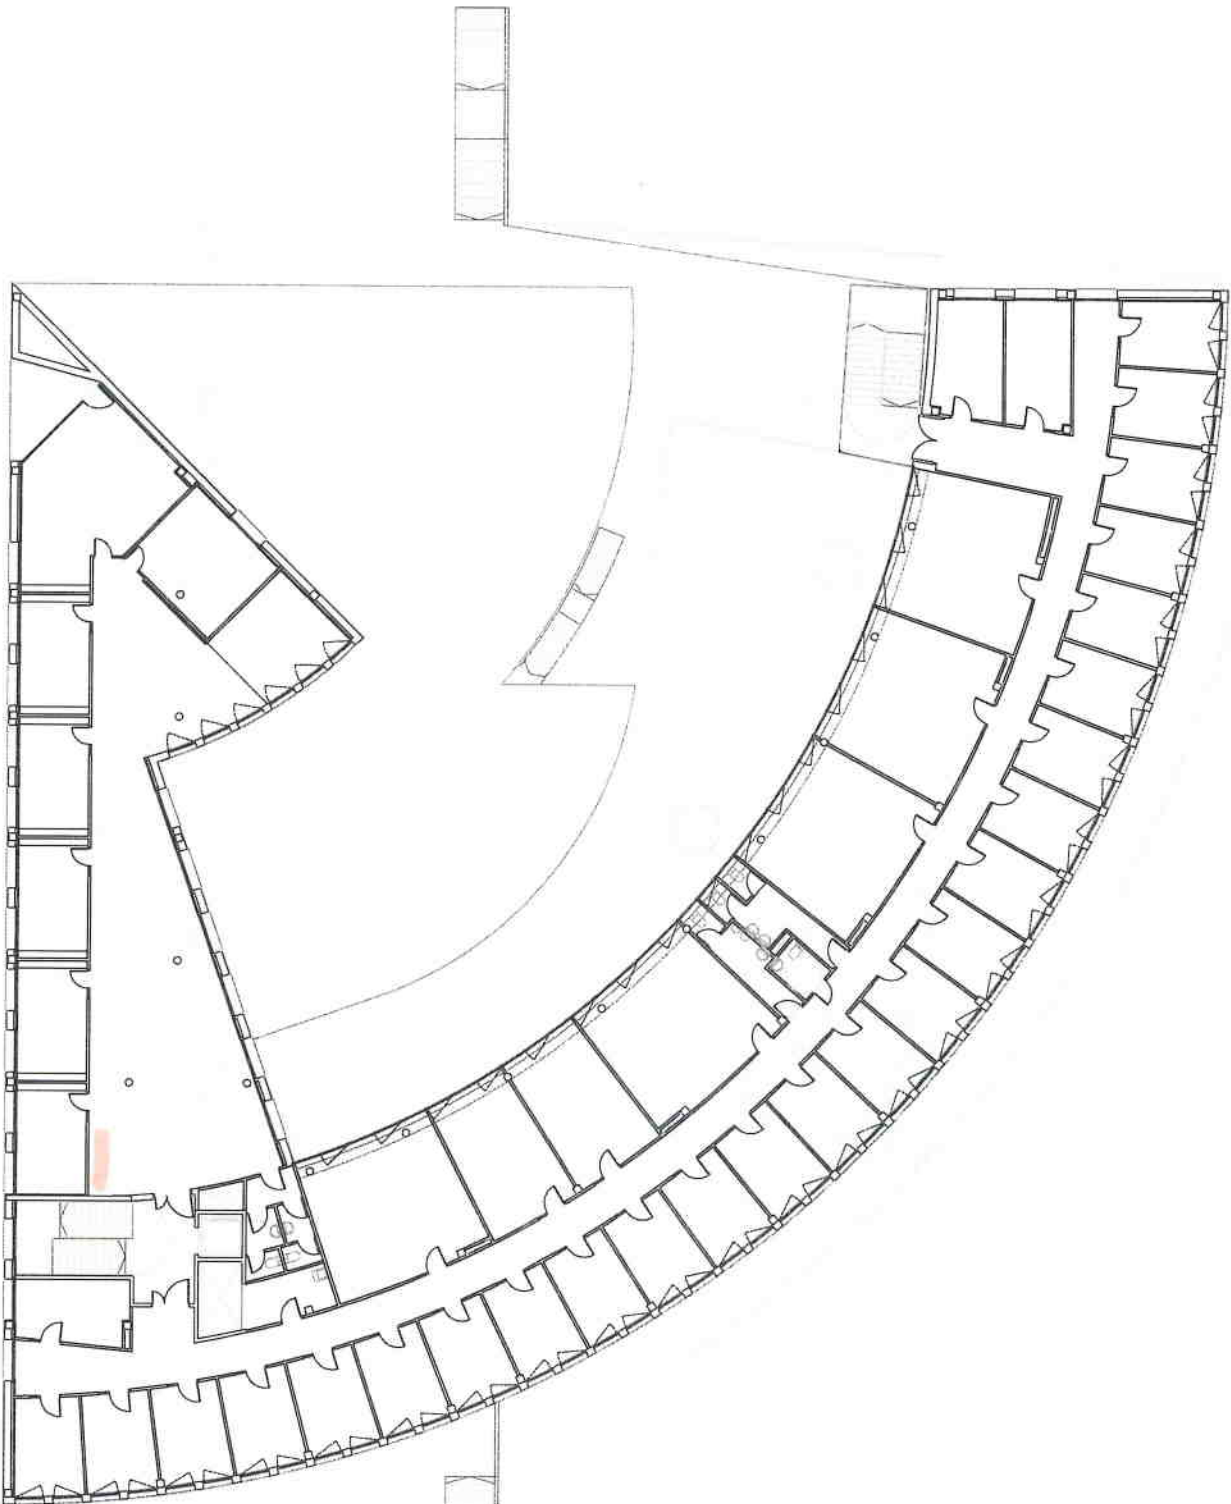

UNIVERSITAT DE LEIDA

VR D'INFRAESTRUCTURES I TECNOLOGIES DE LA INFORMACIÓ
OFICINA TÈCNICA D'INFRAESTRUCTURES

CAMPUS CAPPONT
Edifici FDE - Planta segona