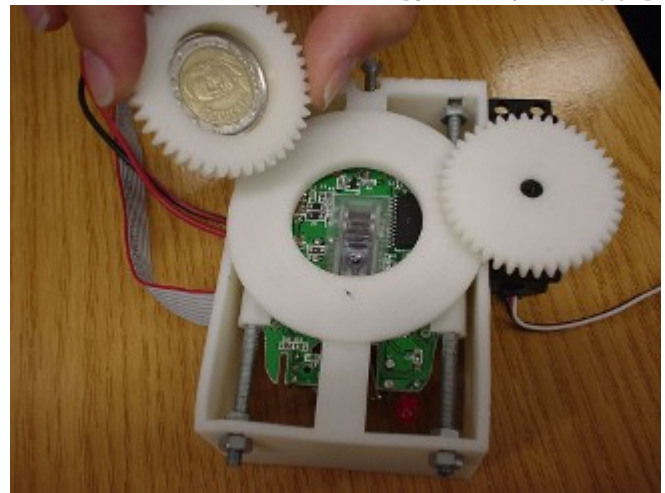

17 de novembre de 2009

Un ratolí òptic per "enxampar" euros falsos

■ Enginyers informàtics de la UdL creen un prototip per detectar monedes de 2 euros sense valor

 [javascript:void(0);]

Investigadors de l'Escola Politècnica Superior han publicat recentment un article a la revista científica [Sensors](http://www.sensorsmag.com/) [<http://www.sensorsmag.com/>] on expliquen com el sensor d'alguns ratolins òptics, utilitzat normalment per guiar el desplaçament del cursor, es pot utilitzar per identificar monedes falses de dos euros, les més falsificades a Europa segons dades de la Comissió Europea.

El prototip desenvolupat incorpora un sistema de detecció d'aquestes peces mitjançant la comparació de patrons obtinguts amb un sensor de ratolí òptic. Això sí, el nostre ratolí òptic detector de falsificacions ha de tenir una resolució mínima de 15x15 píxels, per capturar les imatges en temps real, i estar basat en tecnologia LED o d'infrarojos, ja que els de làser donen imatges massa àmplies.

</export/sites/universitat-lleida/ca>

[+] AMPLIAR

Prototipus utilitzat per les proves de detecció

És un sistema més senzill i barat que una webcam, que també podria fer la identificació, expliquen Marcel Tresanchez, Tomàs Pallejà, Mercè Teixidó i Jordi Palacín en el seu article. La moneda s'introdueix en un dispositiu de posicionament que es fa rotar. El sensor, situat a pocs mil·límetres, pren la imatge amb relleu de la cara comuna de les peces (la que té gravat el mapa d'Europa) i després aquestes es comparen amb les de les monedes vàlides mitjançant un algoritme desenvolupat també pels propis investigadors.