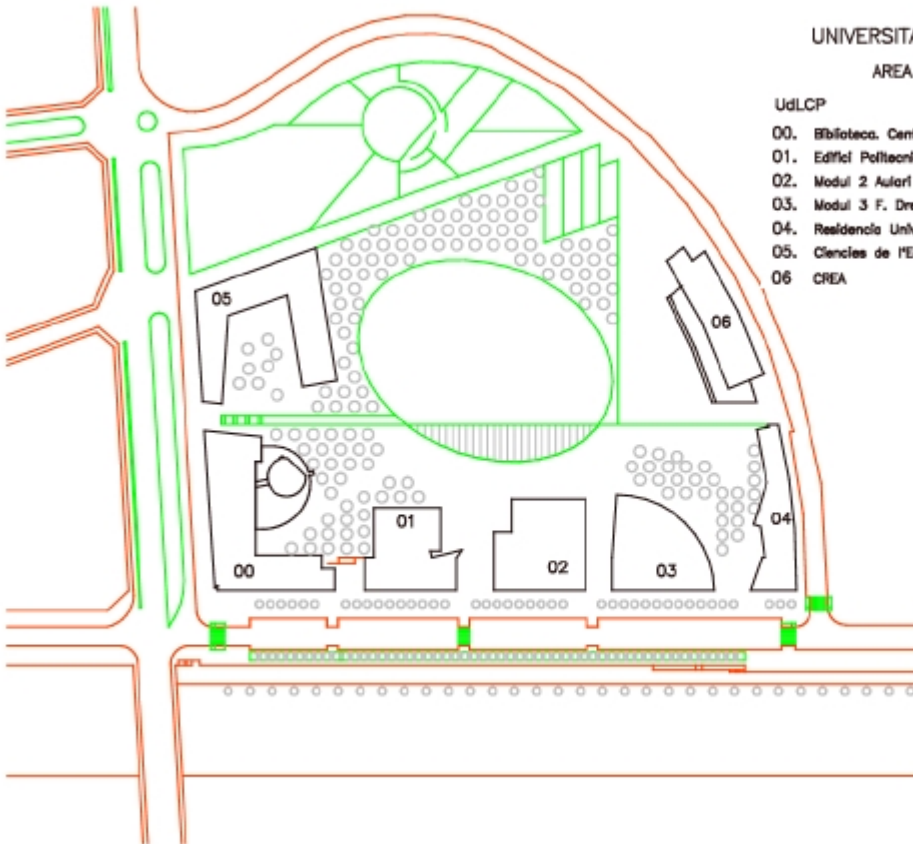

UNIVERSITAT DE LLEIDA
AREA CAP PONT

UdLCP

00. Biblioteca. Centre de Cultures del Estudi General
01. Edifici Politecnic: Enginyeria / Informatica
02. Modul 2 Aulari i Serveis
03. Modul 3 F. Dret i Economia
04. Residencia Universitat
05. Ciències de l'Educació?
06. CREA

Sup. Campus 71.781 m2