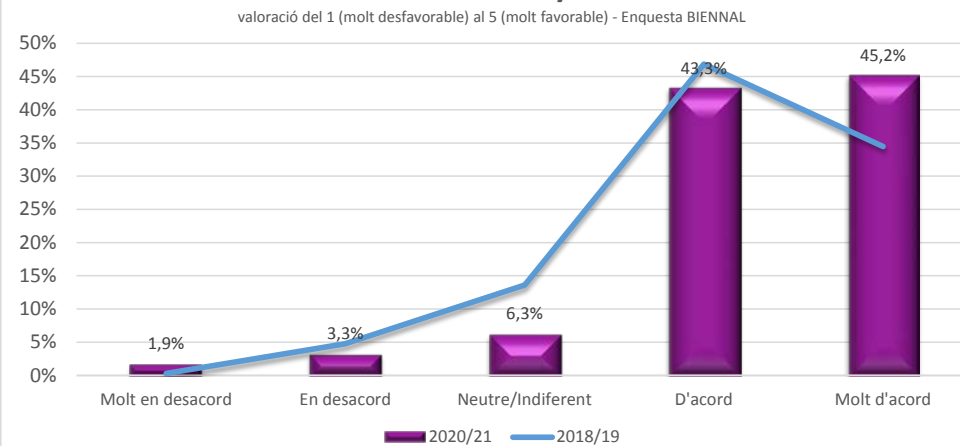

Satisfacció de/de la tutor/a acadèmic/a sobre el pràcticum Participació 2020/21

Satisfacció del/de la tutor/a acadèmic/a sobre el pràcticum UdL 2020/21

Satisfacció del/de la tutor/a acadèmic/a sobre el pràcticum GRAU 2020/21

valoració del 1 (molt desfavorable) al 5 (molt favorable) - Enquesta BIENNAL

Satisfacció del/de la tutor/a acadèmic/a sobre el pràcticum MÀSTER 2020/21

valoració del 1 (molt desfavorable) al 5 (molt favorable) - Enquesta BIENNAL