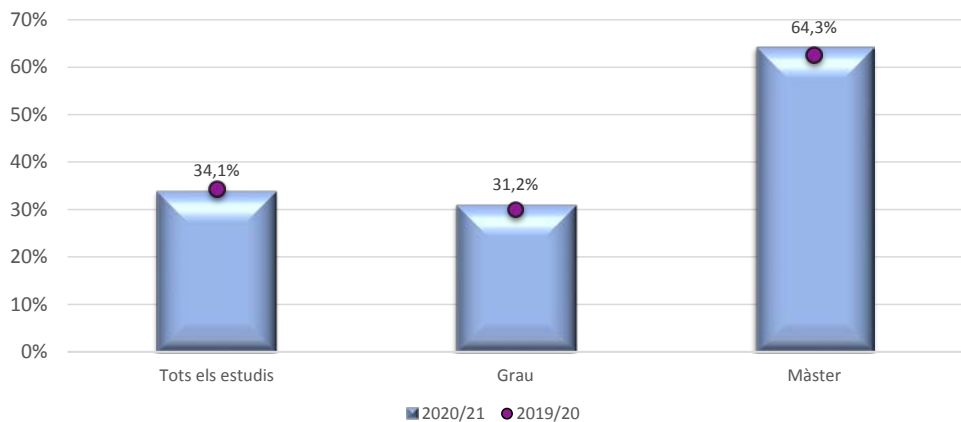

Satisfacció de/de la tutor/a acadèmic/a sobre el pràcticum Participació 2020/21

Satisfacció del/de la tutor/a acadèmic/a sobre el pràcticum UdL 2020/21

Satisfacció del/de la tutor/a acadèmic/a sobre el pràcticum GRAU 2020/21

valoració del 1 (molt desfavorable) al 5 (molt favorable) - Enquesta BIENNAL

Satisfacció del/de la tutor/a acadèmic/a sobre el pràcticum MÀSTER 2020/21

valoració del 1 (molt desfavorable) al 5 (molt favorable) - Enquesta BIENNAL