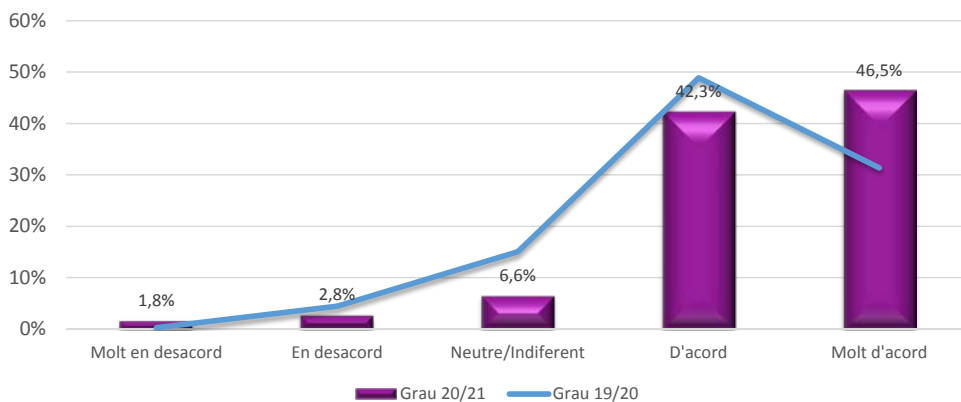

Satisfacció de/de la tutor/a acadèmic/a sobre el pràcticum Participació 2020/21

Satisfacció del/de la tutor/a acadèmic/a sobre el pràcticum UdL 2020/21

Satisfacció del/de la tutor/a acadèmic/a sobre el pràcticum GRAU 2020/21

valoració del 1 (molt desfavorable) al 5 (molt favorable) - Enquesta BIENNAL

Satisfacció del/de la tutor/a acadèmic/a sobre el pràcticum MÀSTER 2020/21

valoració del 1 (molt desfavorable) al 5 (molt favorable) - Enquesta BIENNAL