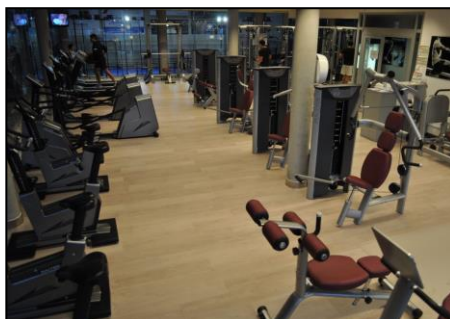

NOTA: El nou usuari, s'ha d'identificar amb la targeta de l'empresa corresponent o capçalera de la nòmina. En el moment de l'alta de SOCI s'han de pagar 2 mensualitats. (68€)

- Activitats dirigides sense límit de classes ni horari. (Spinning, zumba, TRX, GAC...) Horaris a : <http://fitness.padelindoor.com>
- Utilitza el GIMNÀS sense limitació horària de dilluns a diumenge.
- Monitor GRATUÏT que et prepararà una taula d'entrenament i et supervisarà.

98€ estalvi anual

* No acumulable a d'altres ofertes - Els preus de l'oferta seran revisats anualment - L'estalvi de la matrícula només es vàlida per noves altes.

Gimnàs + Pàdel

42€
mensuals
48€

	PREU NORMAL	PREU PROMOCIÓ	ESTALVI ANUAL
MATRÍCULA	50€	0€/matrícula	- 50€
QUOTA MENSUAL	48€/mes	42€/mes	- 72€

NOTA: El nou usuari, s'ha d'identificar amb la targeta de l'empresa corresponent o capçalera de la nòmina. En el moment de l'alta de SOCI s'han de pagar 2 mensualitats. (82€)

122€ estalvi anual

- 13 PISTES de pàdel COBERTES
- PISCINA d'estiu i solàrium
- 1 Pista de Beach Tennis
- Ampli GIMNÀS i SALA ACTIVITATS
- Activitats Dirigides (Spinning, Zumba...)
- Cafeteria - Restaurant
- Zona de pes lliure i estiraments
- Sauna sanàrium
- Lloguer de pala i tovallola
- Botiga especialitzada de pàdel
- Zona d'aparcament GRATUÏTA
- Fills de Soci fins 18 anys QUOTA GRATIS
- Instal·lacions cardio-protégides

www.padelindoor.com

Padel Indoor Lleida